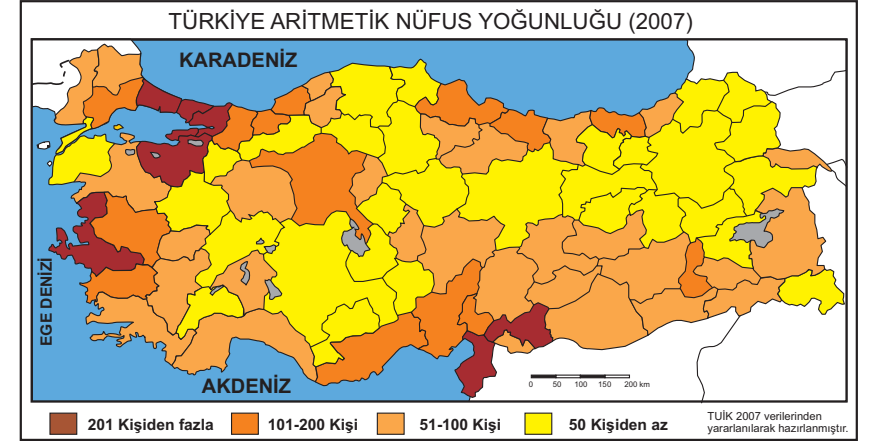

TÜRKİYE SANAYİ HARİTASI

BÖLGESEL TARIMSAL ÜRETİM

TERMİK ENERJİ SANTRALLERİ

BAŞLICA YERALTI KAYNAKLARI

TARIM VE HAYVANCILIK HARİTA SORULARI İÇİN İPUÇLARI

HİDROELEKTİRİK ENERJİ SANTRALLERİ

www.doguates.com

Doğu ATEŞ