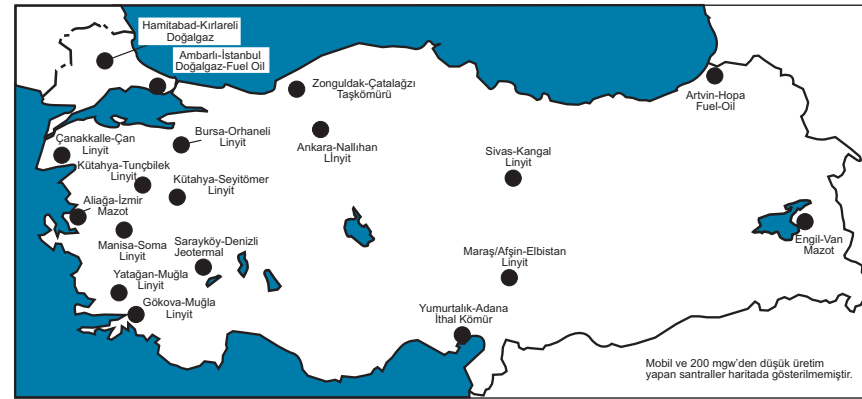

TÜRKİYE SANAYİ HARİTASI

BÖLGESEL TARIMSAL ÜRETİM

TERMİK ENERJİ SANTRALLERİ

BAŞLICA YERALTI KAYNAKLARI

TARIM VE HAYVANCILIK HARİTA SORULARI İÇİN İPUÇLARI

HİDROELEKTİRİK ENERJİ SANTRALLERİ

www.doguates.com

Doğu ATEŞ